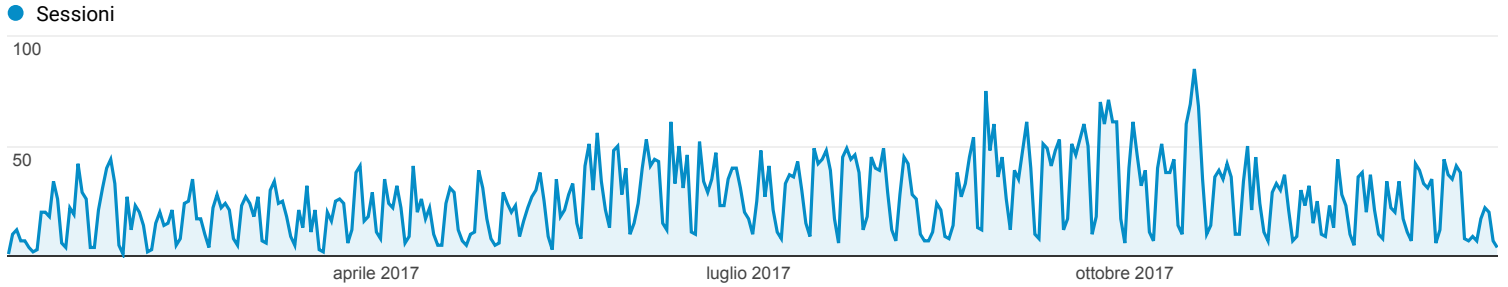

Panoramica del pubblico

Tutti gli utenti
100,00% Sessioni

1 gen 2017 - 31 dic 2017

Panoramica

■ Returning Visitor ■ New Visitor

| Lingua | Sessioni | % Sessioni |
|--------------|----------|------------|
| 1. it | 5.023 | 52,84% |
| 2. it-it | 3.765 | 39,61% |
| 3. en-us | 338 | 3,56% |
| 4. en-gb | 81 | 0,85% |
| 5. zh-cn | 30 | 0,32% |
| 6. (not set) | 26 | 0,27% |
| 7. es | 21 | 0,22% |
| 8. pt-br | 21 | 0,22% |
| 9. fr | 17 | 0,18% |
| 10. ru | 17 | 0,18% |