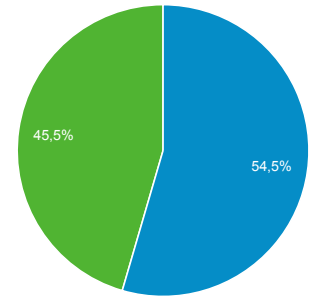

Panoramica del pubblico

Tutti gli utenti
100,00% Sessioni

1 gen 2017 - 31 dic 2017

Panoramica

■ Returning Visitor ■ New Visitor

| Lingua | Sessioni | % Sessioni |
|--------------|----------|------------|
| 1. it | 5.023 | 52,84% |
| 2. it-it | 3.765 | 39,61% |
| 3. en-us | 338 | 3,56% |
| 4. en-gb | 81 | 0,85% |
| 5. zh-cn | 30 | 0,32% |
| 6. (not set) | 26 | 0,27% |
| 7. es | 21 | 0,22% |
| 8. pt-br | 21 | 0,22% |
| 9. fr | 17 | 0,18% |
| 10. ru | 17 | 0,18% |