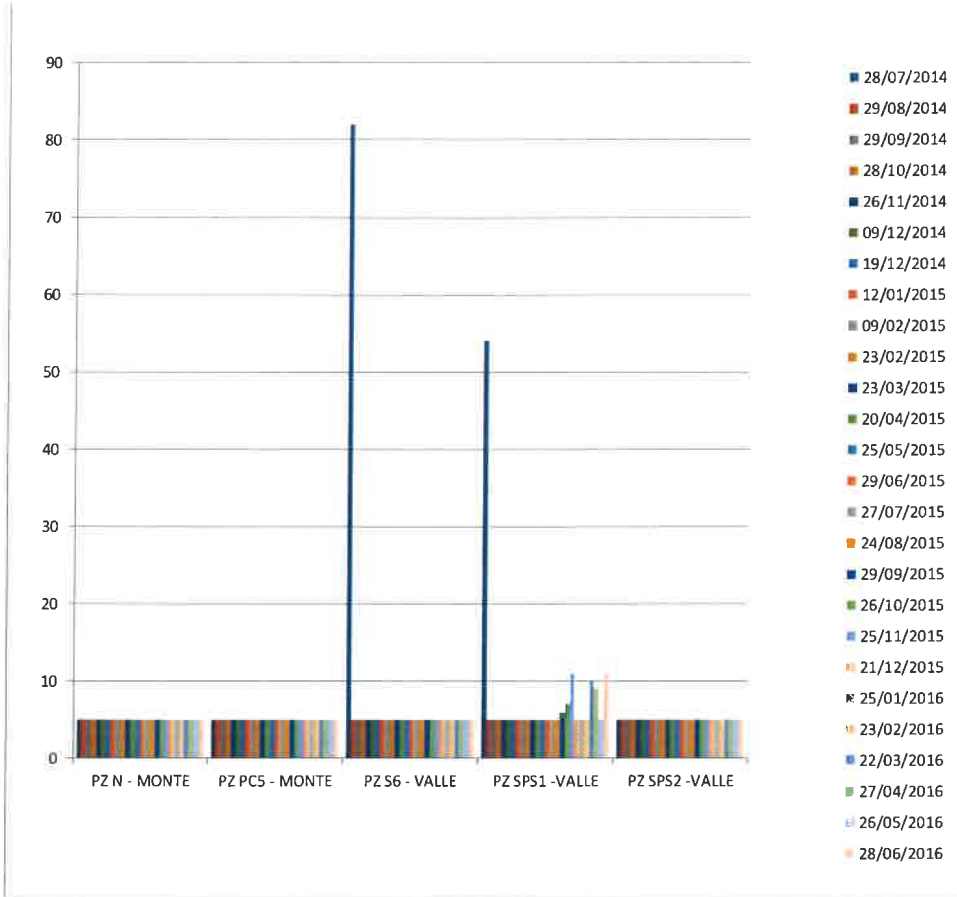

Vallese 05/08/2016

ANDAMENTO POZZI A.I.A.

	PC1	PC2	PC3	PC4	PC5	PC6	ANTINCENDIO
28/07/2014	316	1380	5	5	5	5	3620
29/08/2014	5	1388	5	5	5	5	1652
29/09/2014	5	1060	5	5	5	5	5
28/10/2014	5	920	5	5	5	5	5
26/11/2014	5	1425	5	5	5	5	5
09/12/2014	5	1064	5	5	5	5	5
19/12/2014	5	896	5	5	5	5	5
12/01/2015	5	1208	5	5	5	5	5
23/02/2015	5	5	5	5	5	5	100
23/03/2015	5	415	5	5	5	5	110
20/04/2015	5	5	5	5	5	5	66
25/05/2015	5	5	5	5	5	5	5
29/06/2015	5	5	5	5	5	5	5
27/07/2015	5	113	5	5	5	5	5
24/08/2015	5	246	5	5	5	5	5
29/09/2015	5	350	5	5	5	5	5
26/10/2015	5	779	5	5	5	5	5
25/11/2015	5	811	5	5	5	5	5
21/12/2015	5	5	5	5	5	8	5
25/01/2016	5	5	5	5	5	5	5
23/02/2016	5	57	5	5	5	5	5
22/03/2016	5	1160	5	5	5	5	5
27/04/2016	5	375	5	5	5	5	5
26/05/2016	5	428	5	5	5	5	5
28/06/2016	5	616	5	5	5	5	5

ANDAMENTO POZZI MISO

	PZ N - MONTE	PZ PC5 - MONTE	PZ S6 - VALLE	PZ SPS1 - VALLE	PZ SPS2 - VALLE
28/07/2014	5	5	82	54	5
29/08/2014	5	5	5	5	5
29/09/2014	5	5	5	5	5
28/10/2014	5	5	5	5	5
26/11/2014	5	5	5	5	5
09/12/2014	5	5	5	5	5
19/12/2014	5	5	5	5	5
12/01/2015	5	5	5	5	5
09/02/2015	5	5	5	5	5
23/02/2015	5	5	5	5	5
23/03/2015	5	5	5	5	5
20/04/2015	5	5	5	5	5
25/05/2015	5	5	5	5	5
29/06/2015	5	5	5	5	5
27/07/2015	5	5	5	5	5
24/08/2015	5	5	5	5	5
29/09/2015	5	5	5	6	5
26/10/2015	5	5	5	7	5
25/11/2015	5	5	5	11	5
21/12/2015	5	5	5	5	5
25/01/2016	5	5	5	5	5
23/02/2016	5	5	5	5	5
22/03/2016	5	5	5	10	5
27/04/2016	5	5	5	9	5
26/05/2016	5	5	5	5	5
28/06/2016	5	5	5	11	5