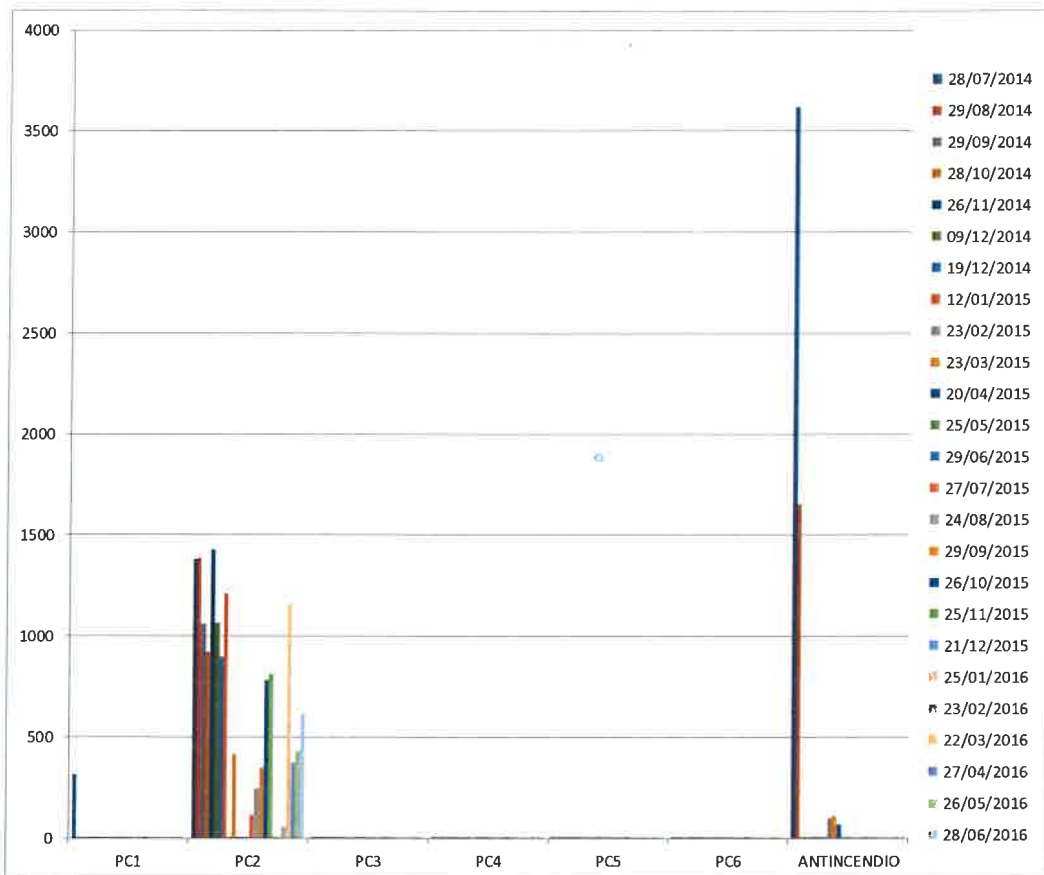

Vallese 05/08/2016

ANDAMENTO POZZI A.I.A.

| | PC1 | PC2 | PC3 | PC4 | PC5 | PC6 | ANTINCENDIO |
|------------|-----|------|-----|-----|-----|-----|-------------|
| 28/07/2014 | 316 | 1380 | 5 | 5 | 5 | 5 | 3620 |
| 29/08/2014 | 5 | 1388 | 5 | 5 | 5 | 5 | 1652 |
| 29/09/2014 | 5 | 1060 | 5 | 5 | 5 | 5 | 5 |
| 28/10/2014 | 5 | 920 | 5 | 5 | 5 | 5 | 5 |
| 26/11/2014 | 5 | 1425 | 5 | 5 | 5 | 5 | 5 |
| 09/12/2014 | 5 | 1064 | 5 | 5 | 5 | 5 | 5 |
| 19/12/2014 | 5 | 896 | 5 | 5 | 5 | 5 | 5 |
| 12/01/2015 | 5 | 1208 | 5 | 5 | 5 | 5 | 5 |
| 23/02/2015 | 5 | 5 | 5 | 5 | 5 | 5 | 100 |
| 23/03/2015 | 5 | 415 | 5 | 5 | 5 | 5 | 110 |
| 20/04/2015 | 5 | 5 | 5 | 5 | 5 | 5 | 66 |
| 25/05/2015 | 5 | 5 | 5 | 5 | 5 | 5 | 5 |
| 29/06/2015 | 5 | 5 | 5 | 5 | 5 | 5 | 5 |
| 27/07/2015 | 5 | 113 | 5 | 5 | 5 | 5 | 5 |
| 24/08/2015 | 5 | 246 | 5 | 5 | 5 | 5 | 5 |
| 29/09/2015 | 5 | 350 | 5 | 5 | 5 | 5 | 5 |
| 26/10/2015 | 5 | 779 | 5 | 5 | 5 | 5 | 5 |
| 25/11/2015 | 5 | 811 | 5 | 5 | 5 | 5 | 5 |
| 21/12/2015 | 5 | 5 | 5 | 5 | 5 | 8 | 5 |
| 25/01/2016 | 5 | 5 | 5 | 5 | 5 | 5 | 5 |
| 23/02/2016 | 5 | 57 | 5 | 5 | 5 | 5 | 5 |
| 22/03/2016 | 5 | 1160 | 5 | 5 | 5 | 5 | 5 |
| 27/04/2016 | 5 | 375 | 5 | 5 | 5 | 5 | 5 |
| 26/05/2016 | 5 | 428 | 5 | 5 | 5 | 5 | 5 |
| 28/06/2016 | 5 | 616 | 5 | 5 | 5 | 5 | 5 |