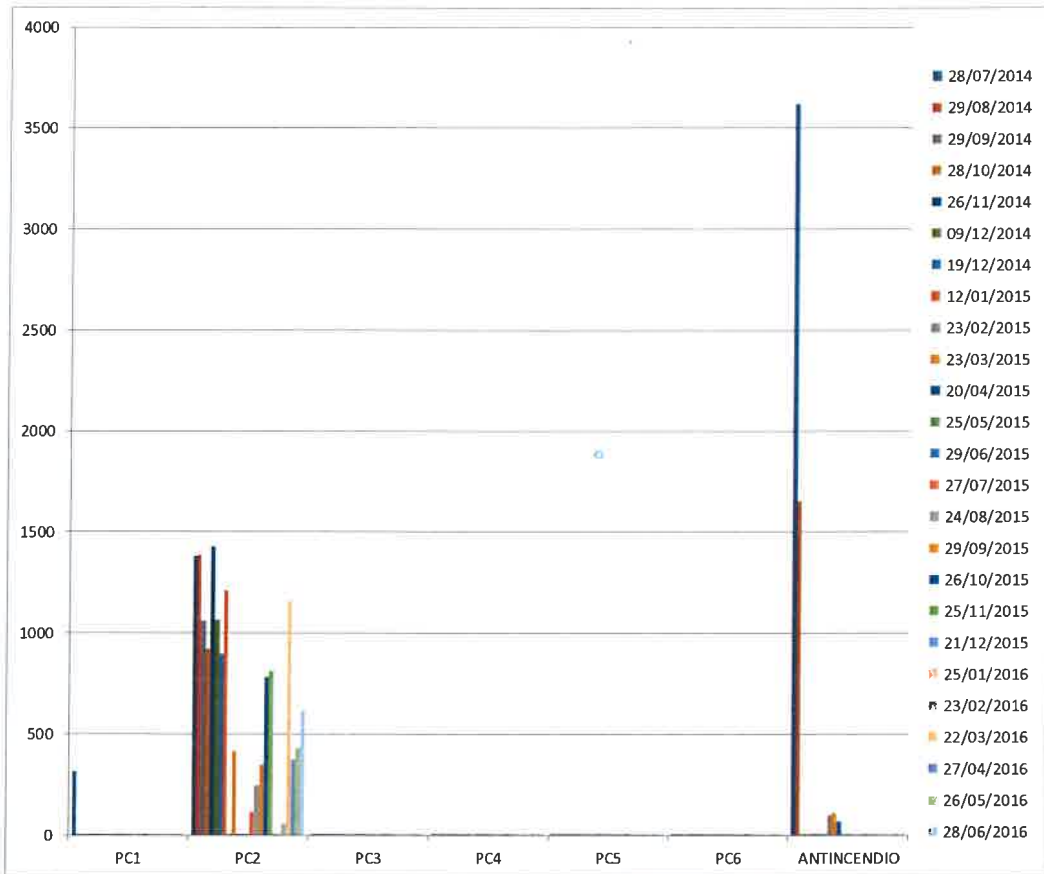

Vallese 05/08/2016

ANDAMENTO POZZI A.I.A.

	PC1	PC2	PC3	PC4	PC5	PC6	ANTINCENDIO
28/07/2014	316	1380	5	5	5	5	3620
29/08/2014	5	1388	5	5	5	5	1652
29/09/2014	5	1060	5	5	5	5	5
28/10/2014	5	920	5	5	5	5	5
26/11/2014	5	1425	5	5	5	5	5
09/12/2014	5	1064	5	5	5	5	5
19/12/2014	5	896	5	5	5	5	5
12/01/2015	5	1208	5	5	5	5	5
23/02/2015	5	5	5	5	5	5	100
23/03/2015	5	415	5	5	5	5	110
20/04/2015	5	5	5	5	5	5	66
25/05/2015	5	5	5	5	5	5	5
29/06/2015	5	5	5	5	5	5	5
27/07/2015	5	113	5	5	5	5	5
24/08/2015	5	246	5	5	5	5	5
29/09/2015	5	350	5	5	5	5	5
26/10/2015	5	779	5	5	5	5	5
25/11/2015	5	811	5	5	5	5	5
21/12/2015	5	5	5	5	5	8	5
25/01/2016	5	5	5	5	5	5	5
23/02/2016	5	57	5	5	5	5	5
22/03/2016	5	1160	5	5	5	5	5
27/04/2016	5	375	5	5	5	5	5
26/05/2016	5	428	5	5	5	5	5
28/06/2016	5	616	5	5	5	5	5

ANDAMENTO POZZI MISO

	PZ N - MONTE	PZ PC5 - MONTE	PZ S6 - VALLE	PZ SPS1 - VALLE	PZ SPS2 - VALLE
28/07/2014	5	5	82	54	5
29/08/2014	5	5	5	5	5
29/09/2014	5	5	5	5	5
28/10/2014	5	5	5	5	5
26/11/2014	5	5	5	5	5
09/12/2014	5	5	5	5	5
19/12/2014	5	5	5	5	5
12/01/2015	5	5	5	5	5
09/02/2015	5	5	5	5	5
23/02/2015	5	5	5	5	5
23/03/2015	5	5	5	5	5
20/04/2015	5	5	5	5	5
25/05/2015	5	5	5	5	5
29/06/2015	5	5	5	5	5
27/07/2015	5	5	5	5	5
24/08/2015	5	5	5	5	5
29/09/2015	5	5	5	6	5
26/10/2015	5	5	5	7	5
25/11/2015	5	5	5	11	5
21/12/2015	5	5	5	5	5
25/01/2016	5	5	5	5	5
23/02/2016	5	5	5	5	5
22/03/2016	5	5	5	10	5
27/04/2016	5	5	5	9	5
26/05/2016	5	5	5	5	5
28/06/2016	5	5	5	11	5