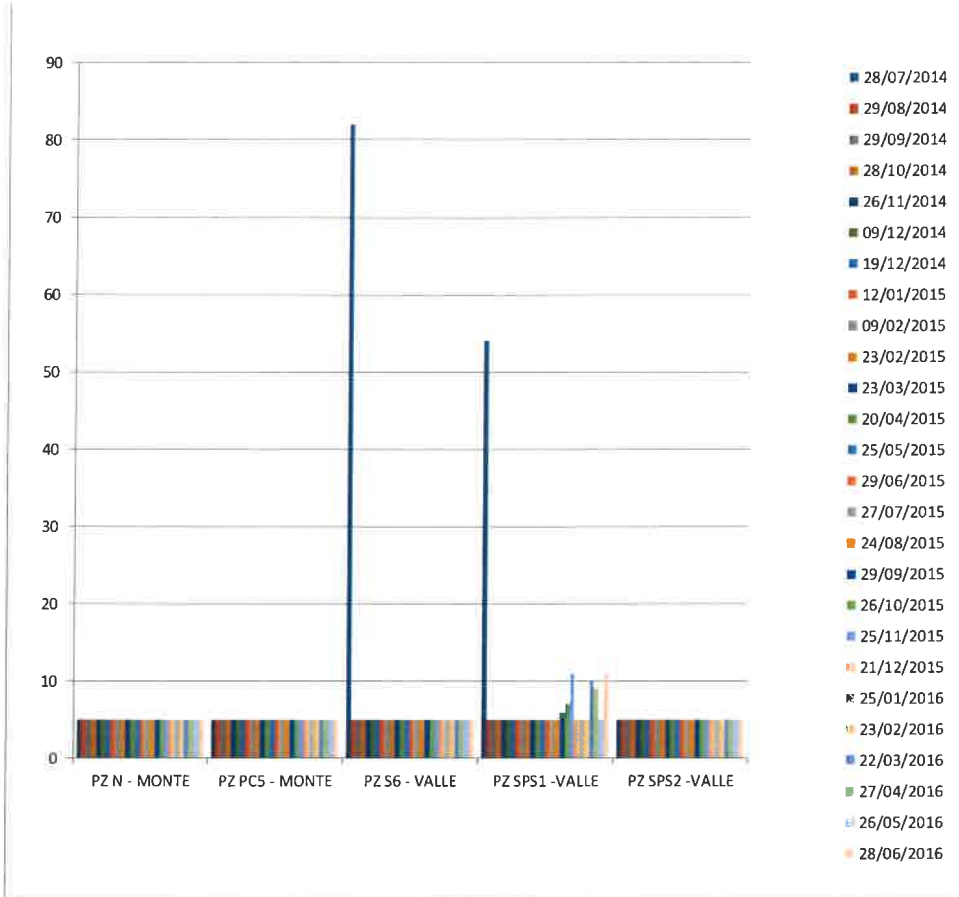

ANDAMENTO POZZI MISO

	PZ N - MONTE	PZ PC5 - MONTE	PZ S6 - VALLE	PZ SPS1 - VALLE	PZ SPS2 - VALLE
28/07/2014	5	5	82	54	5
29/08/2014	5	5	5	5	5
29/09/2014	5	5	5	5	5
28/10/2014	5	5	5	5	5
26/11/2014	5	5	5	5	5
09/12/2014	5	5	5	5	5
19/12/2014	5	5	5	5	5
12/01/2015	5	5	5	5	5
09/02/2015	5	5	5	5	5
23/02/2015	5	5	5	5	5
23/03/2015	5	5	5	5	5
20/04/2015	5	5	5	5	5
25/05/2015	5	5	5	5	5
29/06/2015	5	5	5	5	5
27/07/2015	5	5	5	5	5
24/08/2015	5	5	5	5	5
29/09/2015	5	5	5	6	5
26/10/2015	5	5	5	7	5
25/11/2015	5	5	5	11	5
21/12/2015	5	5	5	5	5
25/01/2016	5	5	5	5	5
23/02/2016	5	5	5	5	5
22/03/2016	5	5	5	10	5
27/04/2016	5	5	5	9	5
26/05/2016	5	5	5	5	5
28/06/2016	5	5	5	11	5