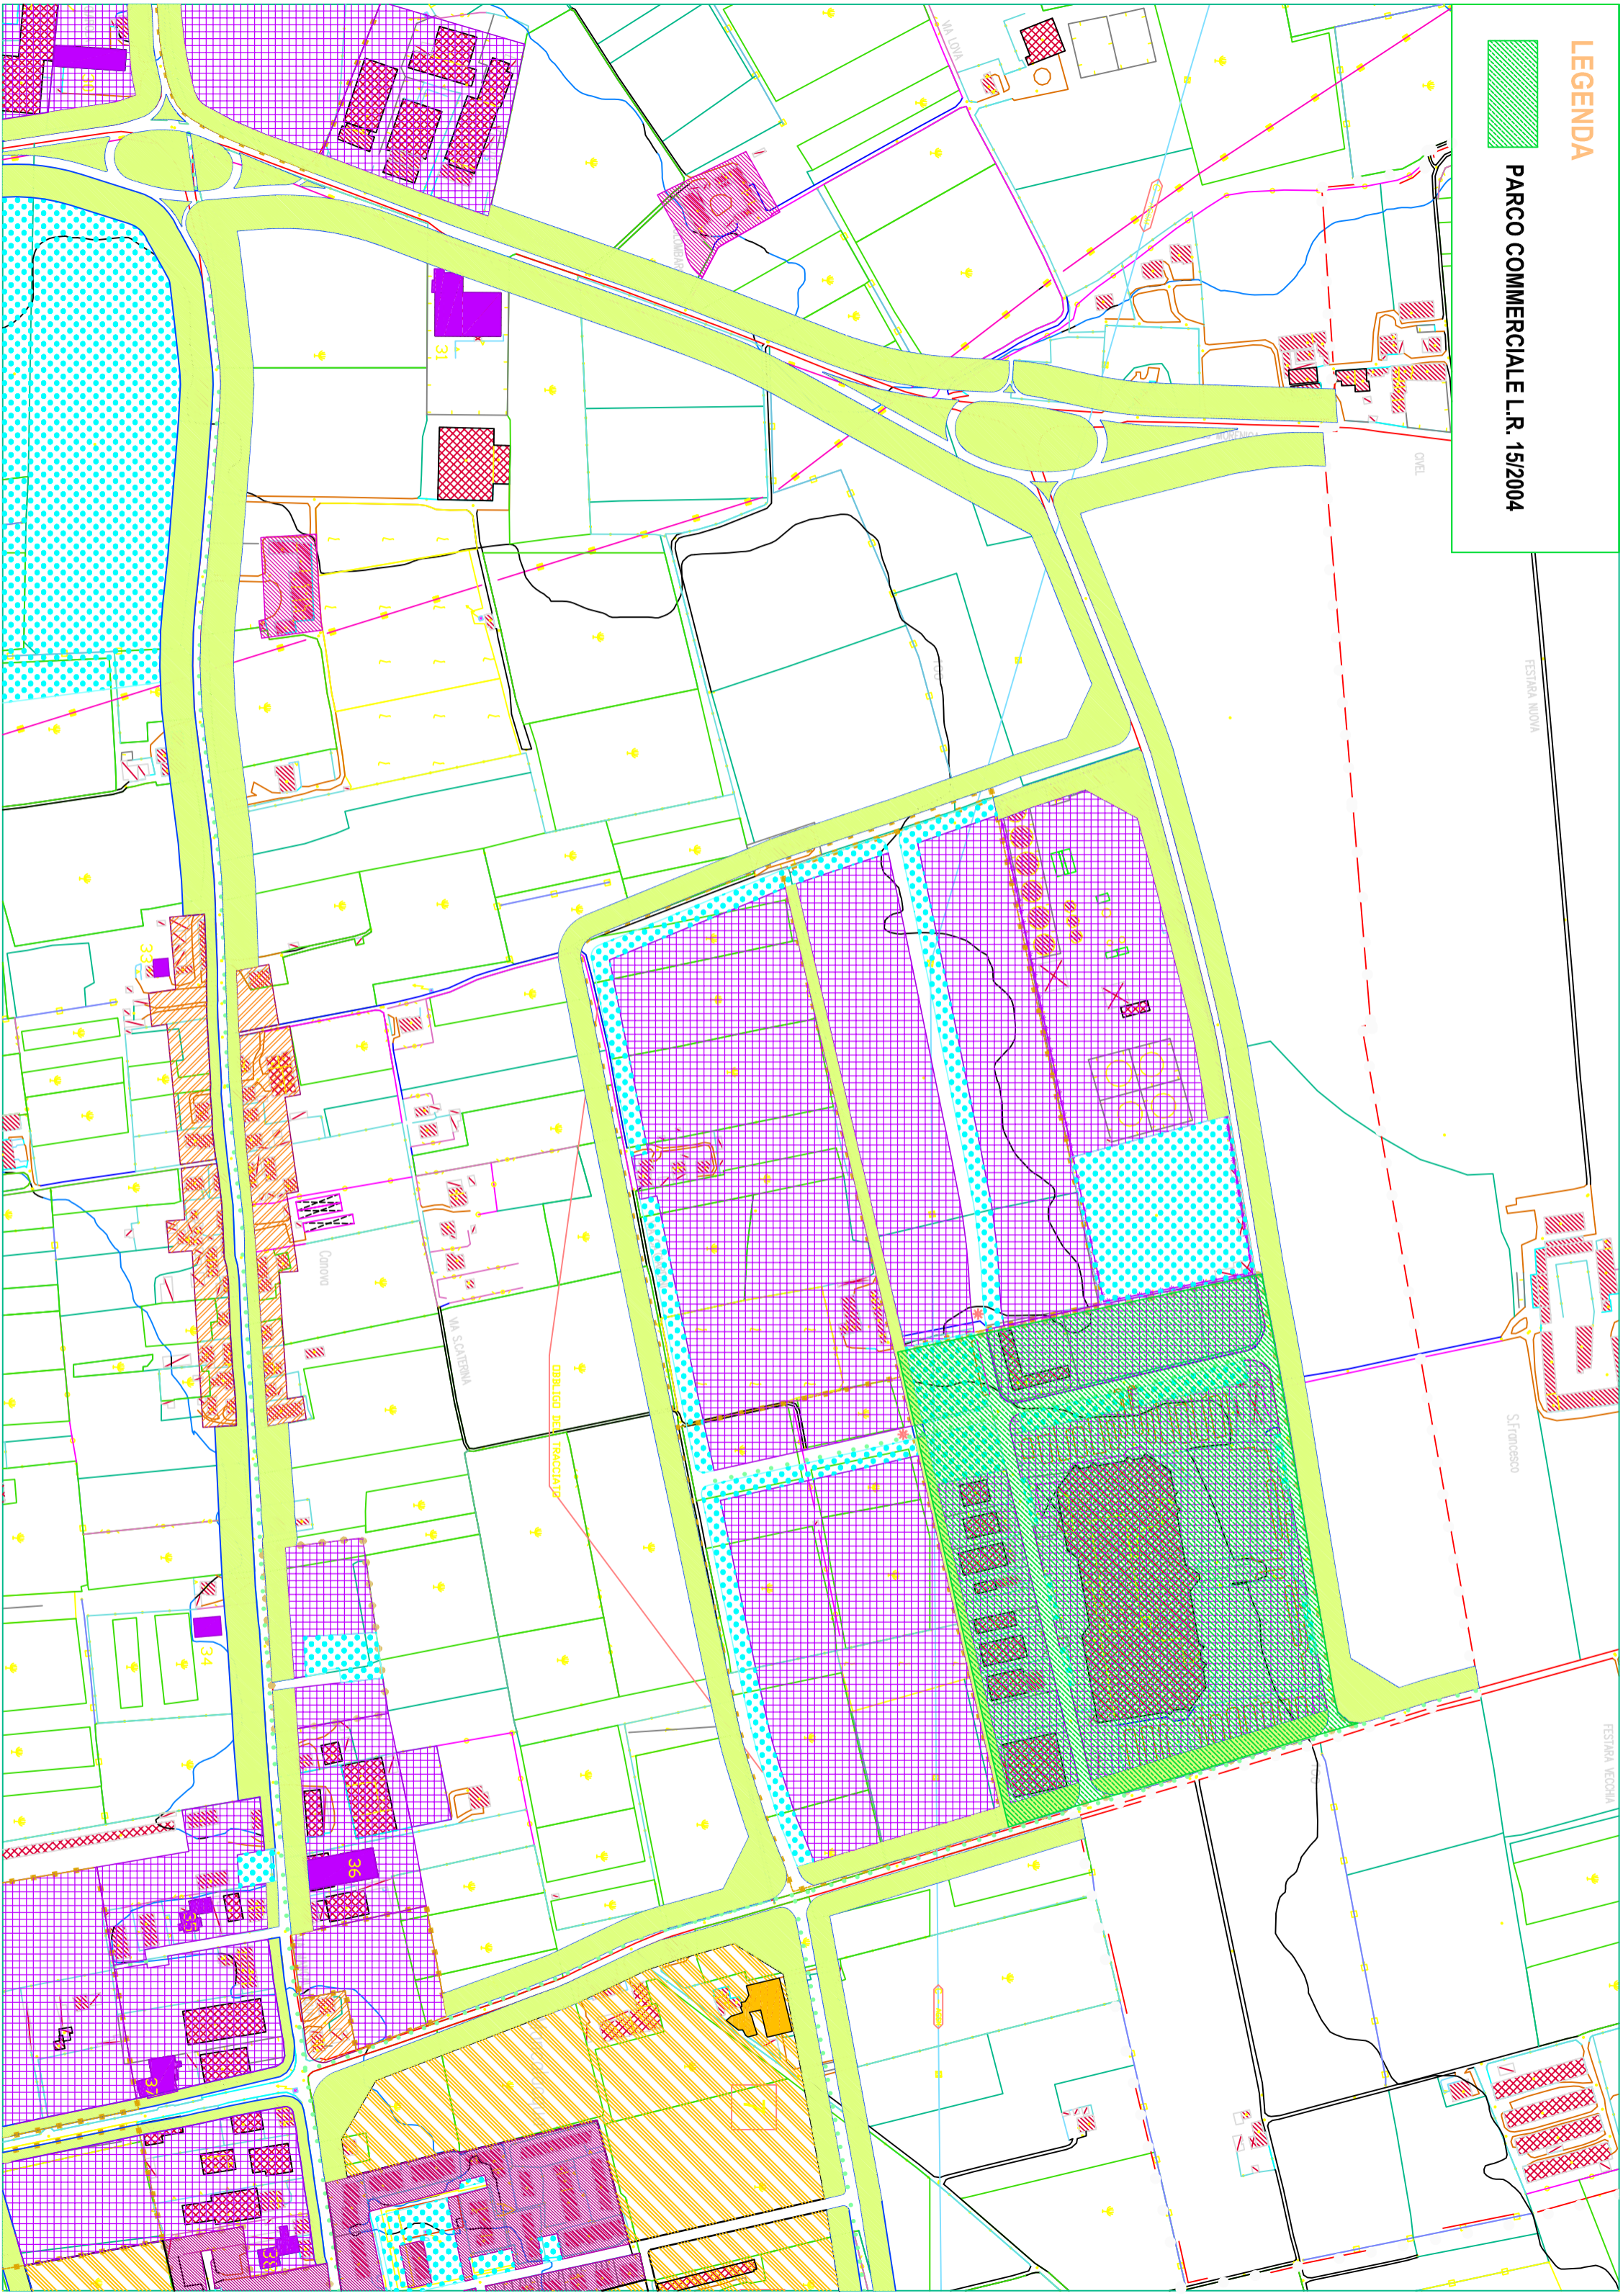

LEGENDA

PARCO COMMERCIALE L.R. 15/2004

FESTINA NUOVA

S. Francesco

FESTINA VECCHIA

DEBILLO DEI TRACCIATE

VA S. COLTRANA

Oronzo

33

34

36

31

VA LONIA

ONE