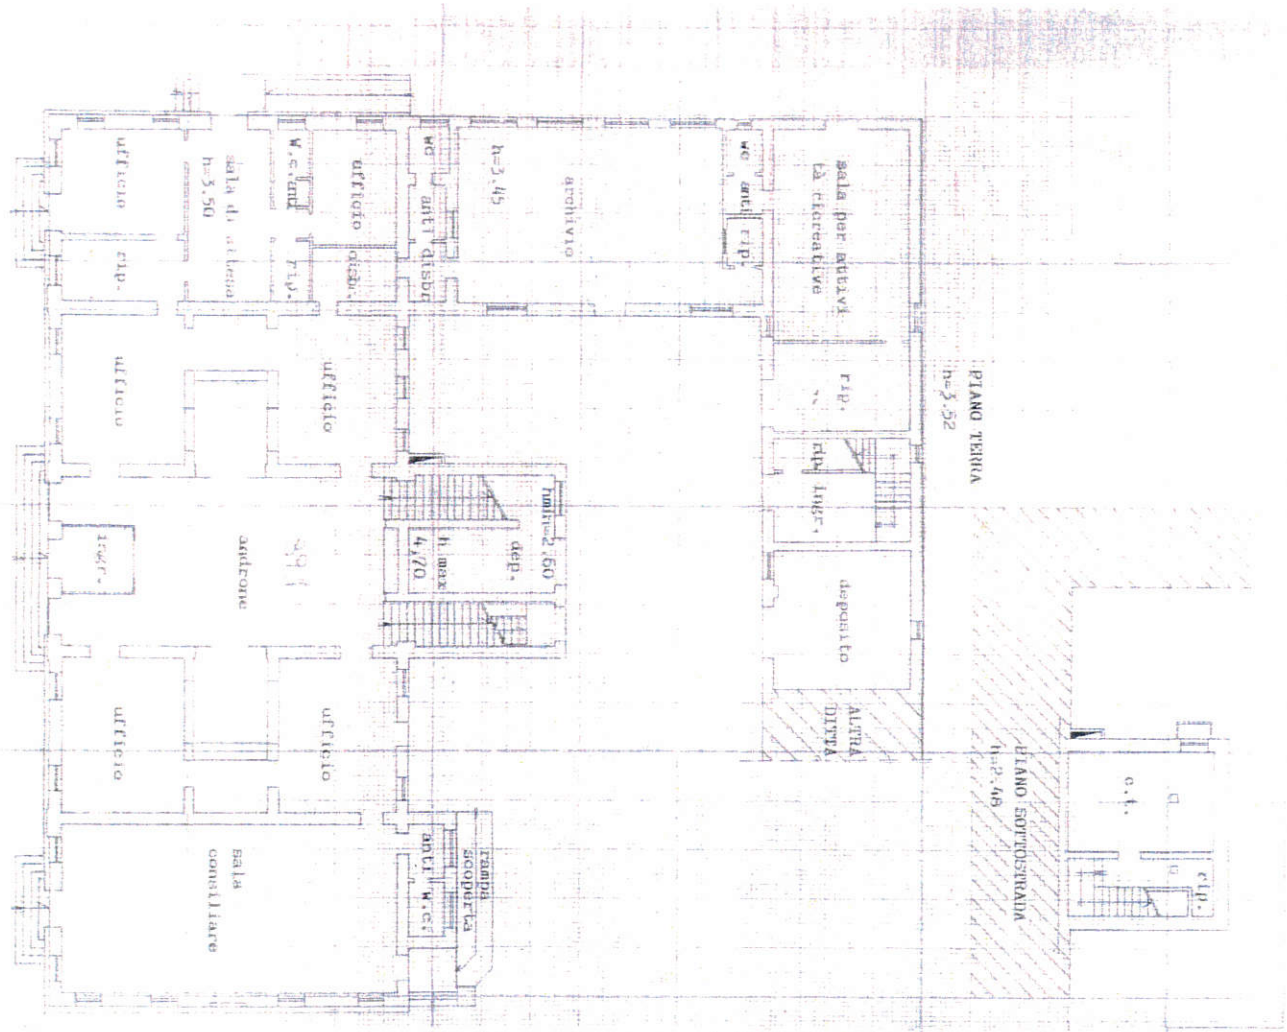

CATASTO EDILIZIO AIREANO

PRODOTTORE: ... FABBRICA DEL ...

ANIS DI FABBA DI SOGNO
stanza
rifornitori
deposito
ASS. ALTRA AE KONADITICA
NUOVO QUARTIER DEL FINE

UNIVERSITA' ADULTI
CULTURA E SOCIETA'
stanza
rifornitori

PIANO TERZO h=3,52

PIANO SOTTOTERRANEO h=2,46

PIANO PRIMO h=3,10

PIANO TERRA h=3,50

185	11
186	12
187	13
188	14
189	15
190	16
191	17
192	18
193	19
194	20

PIANO SOTTOSTRADA

n=2.46

PIANO TERRA

n=3.52

1° Piano

2° Piano

CATASTRO EDILIZIO URBANO

Comune di ...

PROGETTO ...
di sub. a e b

Passaggio
coperto

AREA

PIANO TERRA h=2,30

PIANO PRIMO h=2,70

PIANO SECONDO h=2,70

PIANO PRIMO h=2,70